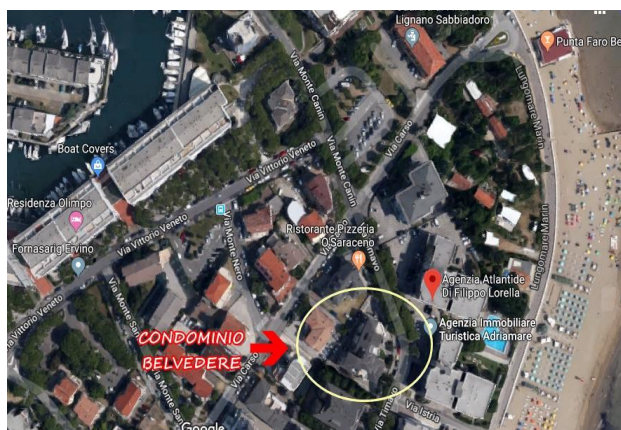

# 1B07

ITALIANO

OSTERREICH / DEUTSCH

ENGLISH

Zona	Sabbiadoro- PUNTA FARO	Zone	Sabbiadoro- PUNTA FARO	Zone	Sabbiadoro- PUNTA FARO
Indirizzo	Via Timavo	Adresse	Via Timavo	Adress	Via Timavo
Superficie	90 mq. circa	Groesse	90 qm.	Size	90 mq.
Tipologia	1B07 – C6 -Trilocale	Typ	1B07 – C6- Dreizimmerwohnung	Type	1B07 – C6- 02+01
Stato immobile	BUONO	Zustand des Gebäudes	Neue	Condition of the building	New
Accessori	20 mt. dal mare, climatizzatore frigo con congelatore, TV ,lavatrice,lavastoviglie, microonde, 3 terrazzi abitabili, 2 bagni ( 1 con Box doccia), 1 POSTO AUTO spazioso	Zubehoer	20 mt. Strand, Klimaanlage , TV Waschmaschine ,Geschirrwashmaschine, Mikrowelle, Kuehlschrank mit Gefrierfach, 2 Bad (1 mit Box Dusche), 3 schoene Terrasse PARKPLATZ	Accessories	20 mt. beach, Air conditioned , Washingmachine, Dishwashingmachine TV, shower cubicle , 3 terrasse 1 parking
Classe energetica	103,20 kWh/mq. anno	Energieeffizienzklasse	103,20 kWh/qm. Jahr	Energy class	103,20 kWh/mq. Year